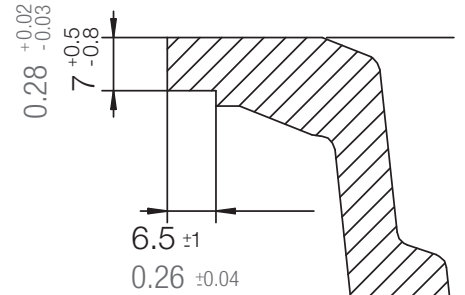

## OPUS D-100

Detail: Flächenbündig / flush-mount

bemaßte Spülenkontur  
dimensioned sink edge

Randbefräsung 1:1  
edge 1:1

Installation: Flächenbündig / flush-mount  
Ausschnitt / cut-out

MASSANGABEN / MEASUREMENTS IN MM / INCH