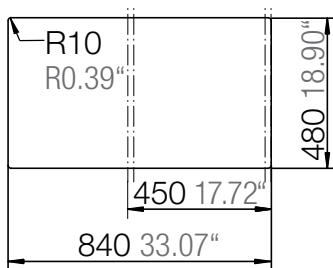

SCHOCK

CRISTADUR®

OPUS D-100

Installation: Von oben / topmount
Ausschnitt / cut-out

Installation: Unterbau / undermount
Ausschnitt / cut-out