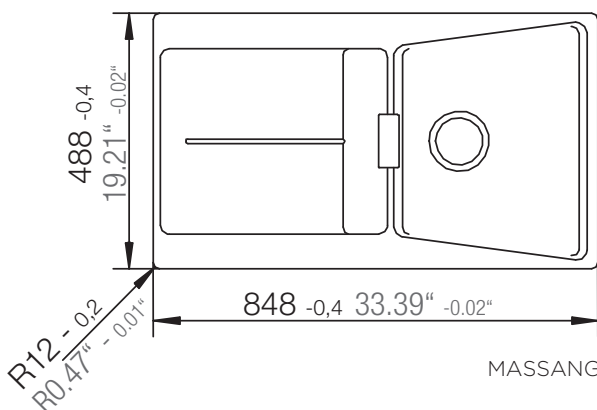

## OPUS D-100

Detail: Flächenbündig / flush-mount

bemaßte Spülenkontur  
dimensioned sink edge

Randbefräsung 1:1  
edge 1:1

Installation: Flächenbündig / flush-mount  
Ausschnitt / cut-out

MASSANGABEN / MEASUREMENTS IN MM / INCH