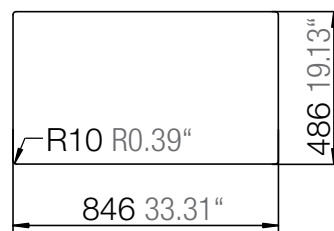

SCHOCK

CRISTADUR®

OPUS D-100

Installation: Von oben / topmount
Ausschnitt / cut-out

Installation: Unterbau / undermount
Ausschnitt / cut-out