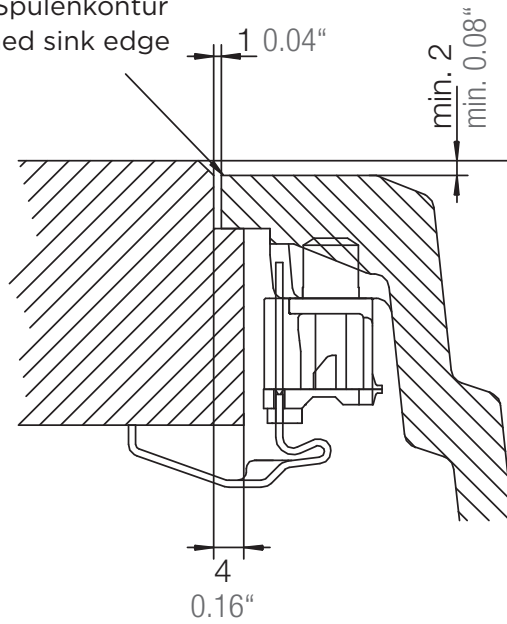

## OPUS D-100

Installation: Von oben / topmount  
Ausschnitt / cut-out

Installation: Unterbau / undermount  
Ausschnitt / cut-out

## OPUS D-100

Detail: Flächenbündig / flush-mount

bemaßte Spülenkontur  
dimensioned sink edge

Randbefräsung 1:1  
edge 1:1

Installation: Flächenbündig / flush-mount  
Ausschnitt / cut-out

MASSANGABEN / MEASUREMENTS IN MM / INCH