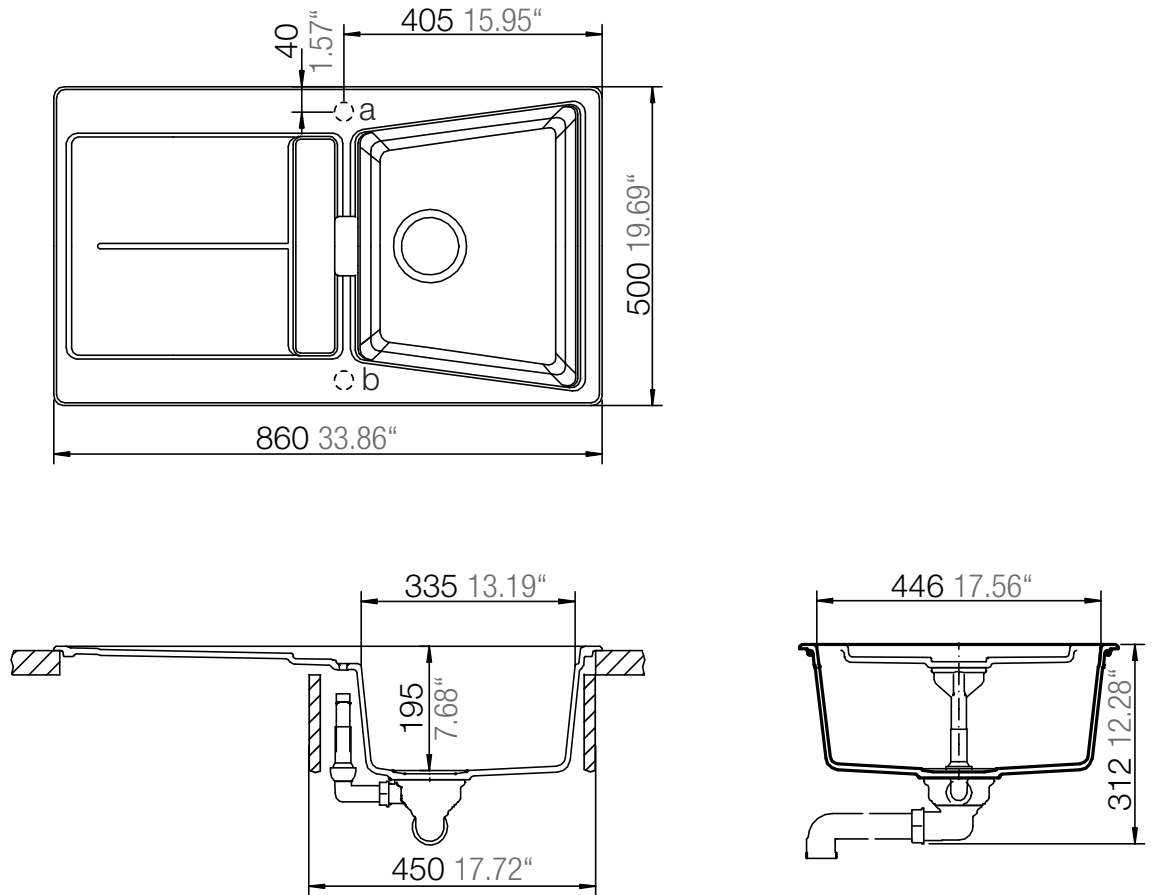

## OPUS D-100

Installation: Von oben / topmount  
Ausschnitt / cut-out

Installation: Unterbau / undermount  
Ausschnitt / cut-out

## OPUS D-100

Detail: Flächenbündig / flush-mount

bemaßte Spülenkontur  
dimensioned sink edge

Randbefräsung 1:1  
edge 1:1

Installation: Flächenbündig / flush-mount  
Ausschnitt / cut-out

MASSANGABEN / MEASUREMENTS IN MM / INCH