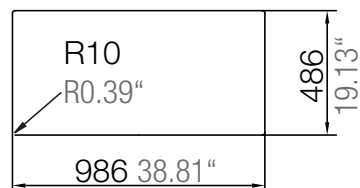

Installation: Von oben / topmount
Ausschnitt / cut-out

Installation: Unterbau / undermount
Ausschnitt / cut-out