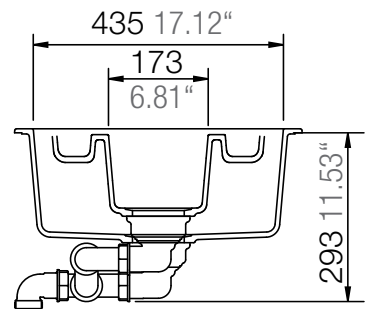

## WATERFALL D-150

Installation: Von oben / topmount  
Ausschnitt / cut-out

Installation: Unterbau / undermount  
Ausschnitt / cut-out

## WATERFALL D-150

Detail: Flächenbündig / flush-mount

bemaßte Spülenkontur  
dimensioned sink edge

Randbefräsung 1:1  
edge 1:1

Installation: Flächenbündig / flush-mount  
Ausschnitt / cut-out

MASSANGABEN / MEASUREMENTS IN MM / INCH