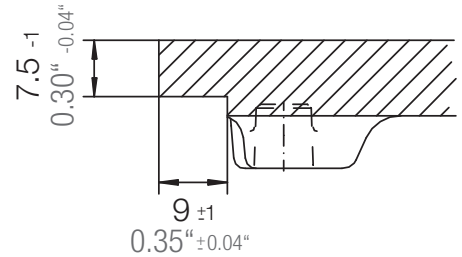

## WATERFALL D-150

Detail: Flächenbündig / flush-mount

bemaßte Spülenkontur  
dimensioned sink edge

Randbefräsung 1:1  
edge 1:1

Installation: Flächenbündig / flush-mount  
Ausschnitt / cut-out

MASSANGABEN / MEASUREMENTS IN MM / INCH