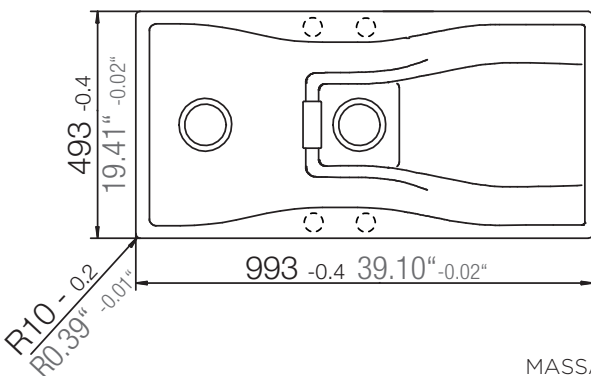

## WATERFALL D-150

Detail: Flächenbündig / flush-mount

bemaßte Spülenkontur  
dimensioned sink edge

Randbefräsung 1:1  
edge 1:1

Installation: Flächenbündig / flush-mount  
Ausschnitt / cut-out

MASSANGABEN / MEASUREMENTS IN MM / INCH