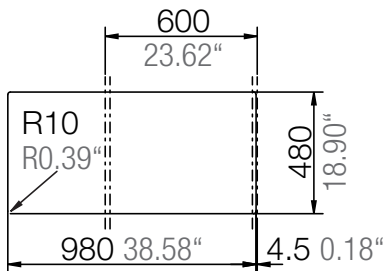

## WATERFALL D-150

Installation: Von oben / topmount  
Ausschnitt / cut-out

Installation: Unterbau / undermount  
Ausschnitt / cut-out

## WATERFALL D-150

Detail: Flächenbündig / flush-mount

bemaßte Spülenkontur  
dimensioned sink edge

Randbefräsung 1:1  
edge 1:1

Installation: Flächenbündig / flush-mount  
Ausschnitt / cut-out

MASSANGABEN / MEASUREMENTS IN MM / INCH