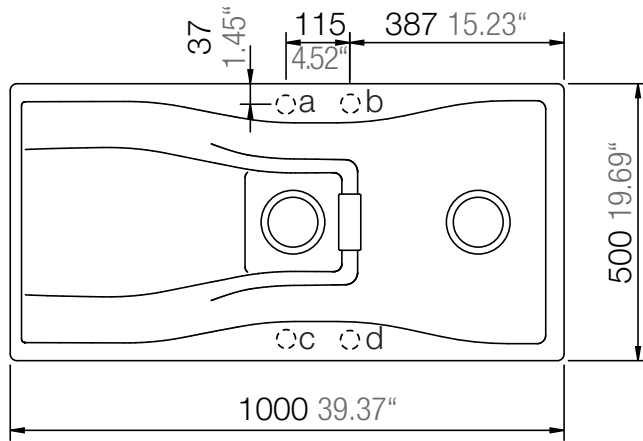

## WATERFALL D-150

Installation: Von oben / topmount  
Ausschnitt / cut-out

Installation: Unterbau / undermount  
Ausschnitt / cut-out

## WATERFALL D-150

Detail: Flächenbündig / flush-mount

bemaßte Spülenkontur  
dimensioned sink edge

Randbefräsung 1:1  
edge 1:1

Installation: Flächenbündig / flush-mount  
Ausschnitt / cut-out

MASSANGABEN / MEASUREMENTS IN MM / INCH