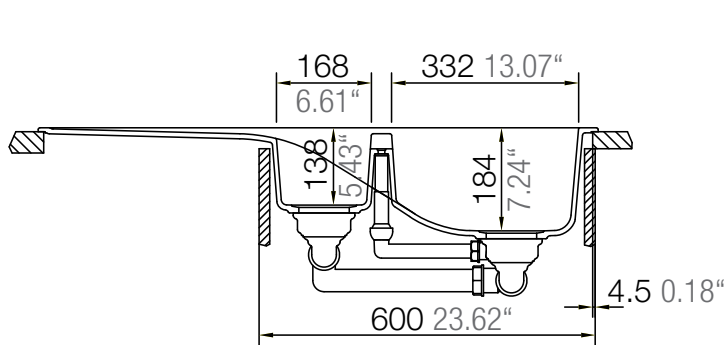

## WATERFALL D-150

Installation: Von oben / topmount  
Ausschnitt / cut-out

Installation: Unterbau / undermount  
Ausschnitt / cut-out

## WATERFALL D-150

Detail: Flächenbündig / flush-mount

bemaßte Spülenkontur  
dimensioned sink edge

Randbefräsung 1:1  
edge 1:1

Installation: Flächenbündig / flush-mount  
Ausschnitt / cut-out

MASSANGABEN / MEASUREMENTS IN MM / INCH