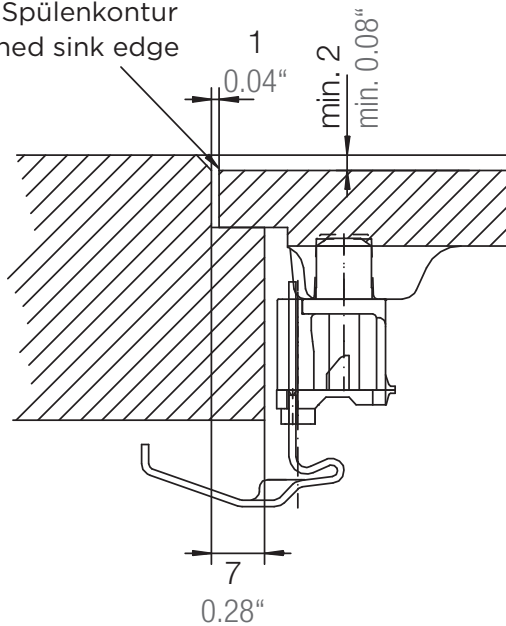

## WATERFALL D-150

Installation: Von oben / topmount  
Ausschnitt / cut-out

Installation: Unterbau / undermount  
Ausschnitt / cut-out

## WATERFALL D-150

Detail: Flächenbündig / flush-mount

bemaßte Spülenkontur  
dimensioned sink edge

Randbefräsung 1:1  
edge 1:1

Installation: Flächenbündig / flush-mount  
Ausschnitt / cut-out

MASSANGABEN / MEASUREMENTS IN MM / INCH